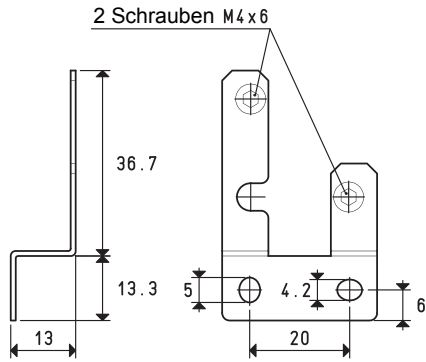

Set für Wandbefestigung

Art.	Beschreibung
00 12 22	Set für Wandbefestigung per Vakuumschalter und digitale Druckschalter

ZUBEHÖR FÜR DIGITAL VAKUUMSCHALTER UND DRUCKSCHALTER ART. 12 20 10 UND 12 35 10

BEFESTIGUNGSSE

Wandbefestigung Art. 00 12 30

Auf Ebene Art. 00 12 31

An Panel Art. 00 12 32

3D-Zeichnungen sind verfügbar auf der Seite www.vuototecnica.net