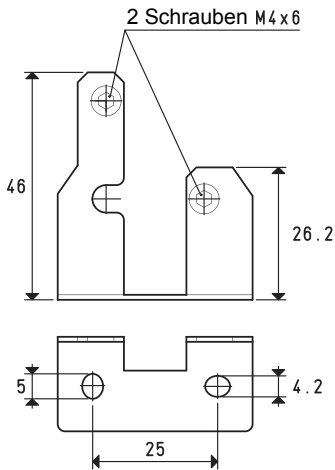

Set für Wandbefestigung

Art.	Beschreibung
00 12 22	Set für Wandbefestigung per Vakuumschalter und digitale Druckschalter

ZUBEHÖR FÜR DIGITAL VAKUUMSCHALTER UND DRUCKSCHALTER ART. 12 20 10 UND 12 35 10

BEFESTIGUNGSSE

Wandbefestigung Art. 00 12 30

Auf Ebene Art. 00 12 31

An Panel Art. 00 12 32

3D-Zeichnungen sind verfügbar auf der Seite www.vuototecnica.net