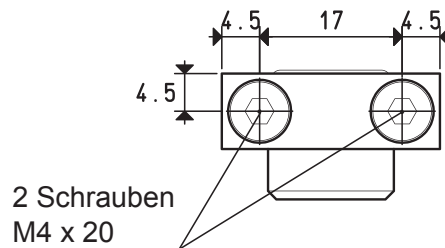

Kabel mit Axialstecker

Art.	Beschreibung
00 12 20	Stromanschlusskabel mit Axialstecker für digitale Vakuumschalter und Druckschalter

Kabel mit Radialstecker

Art.	Beschreibung
00 12 21	Stromanschlusskabel mit Radialstecker für digitale Vakuumschalter und Druckschalter

Set für Wandbefestigung

Art.	Beschreibung
00 12 22	Set für Wandbefestigung per Vakuumschalter und digitale Druckschalter

ZUBEHÖR FÜR DIGITAL VAKUUMSCHALTER UND DRUCKSCHALTER ART. 12 20 10 UND 12 35 10

BEFESTIGUNGSSE