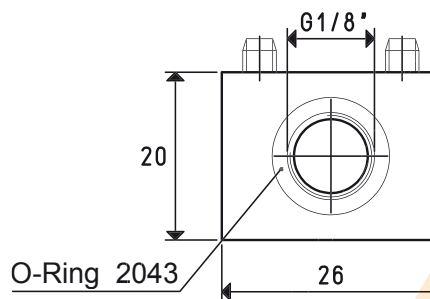

Kabel mit Axialstecker

Art.	Beschreibung
00 12 20	Stromanschlusskabel mit Axialstecker für digitale Vakuumschalter und Druckschalter

Kabel mit Radialstecker

Art.	Beschreibung
00 12 21	Stromanschlusskabel mit Radialstecker für digitale Vakuumschalter und Druckschalter

Set für Wandbefestigung

Art.	Beschreibung
00 12 22	Set für Wandbefestigung per Vakuumschalter und digitale Druckschalter

ZUBEHÖR FÜR DIGITAL VAKUUMSCHALTER UND DRUCKSCHALTER ART. 12 20 10 UND 12 35 10

BEFESTIGUNGSSE

Wandbefestigung Art. 00 12 30

Auf Ebene Art. 00 12 31

An Panel Art. 00 12 32

3D-Zeichnungen sind verfügbar auf der Seite www.vuototecnica.net