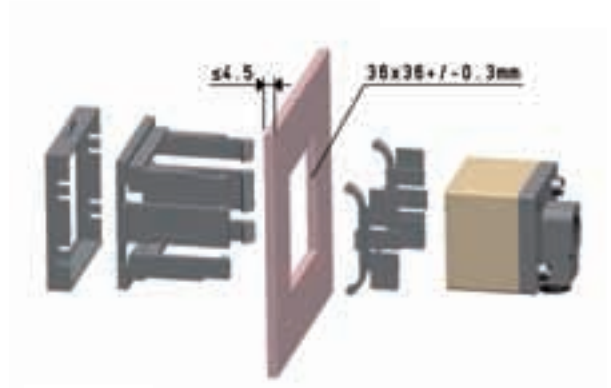

Set für Wandbefestigung

Art.	Beschreibung
00 12 22	Set für Wandbefestigung per Vakuumschalter und digitale Druckschalter

ZUBEHÖR FÜR DIGITAL VAKUUMSCHALTER UND DRUCKSCHALTER ART. 12 20 10 UND 12 35 10

BEFESTIGUNGSSE

Wandbefestigung Art. 00 12 30

Auf Ebene Art. 00 12 31

An Panel Art. 00 12 32

3D-Zeichnungen sind verfügbar auf der Seite www.vuototecnica.net