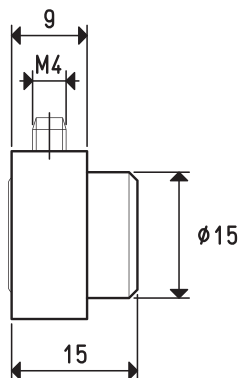

Kabel mit Axialstecker

Art.	Beschreibung
00 12 20	Stromanschlusskabel mit Axialstecker für digitale Vakuumschalter und Druckschalter

Kabel mit Radialstecker

Art.	Beschreibung
00 12 21	Stromanschlusskabel mit Radialstecker für digitale Vakuumschalter und Druckschalter

Set für Wandbefestigung

Art.	Beschreibung
00 12 22	Set für Wandbefestigung per Vakuumschalter und digitale Druckschalter

ZUBEHÖR FÜR DIGITAL VAKUUMSCHALTER UND DRUCKSCHALTER ART. 12 20 10 UND 12 35 10

BEFESTIGUNGSSE

Wandbefestigung Art. 00 12 30

Auf Ebene Art. 00 12 31

An Panel Art. 00 12 32

3D-Zeichnungen sind verfügbar auf der Seite www.vuototecnica.net