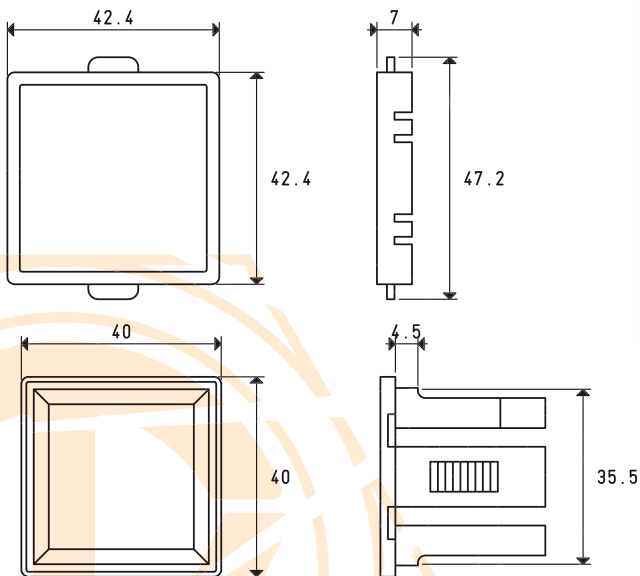

Set für Wandbefestigung

Art.	Beschreibung
00 12 22	Set für Wandbefestigung per Vakuumschalter und digitale Druckschalter

ZUBEHÖR FÜR DIGITAL VAKUUMSCHALTER UND DRUCKSCHALTER ART. 12 20 10 UND 12 35 10

BEFESTIGUNGSSE

Wandbefestigung Art. 00 12 30

Auf Ebene Art. 00 12 31

An Panel Art. 00 12 32

3D-Zeichnungen sind verfügbar auf der Seite www.vuototecnica.net