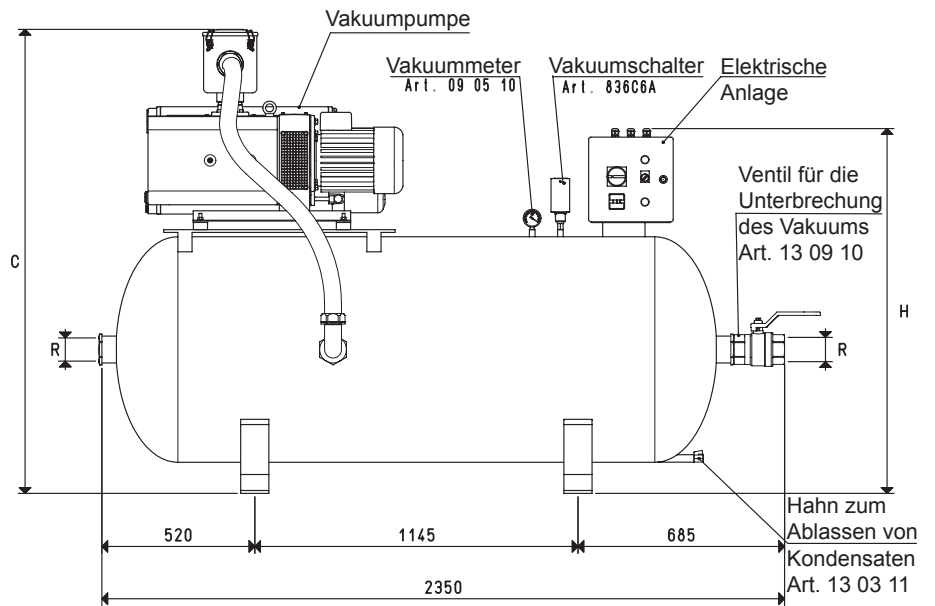

HORIZONTALE VAKUUMPUMPSYSTEME DO 1000 ...

3D-Zeichnungen sind verfügbar auf der Seite www.vuototecnica.net

Art.	Tank	Pumpe	Ausführung	Elektrische	C	H	R	Gewicht	Zubehör
	Liter	Mod.	Motor Volt	Anlage Art.			Ø	Kg	Filter Art.
DO 1000 MV 200R	1000	MV 200R	3 ~ 230/400-50Hz	DO 100 91	1541	1250	G3"	405	FC 80
DO 1000 MV 300R	1000	MV 300R	3 ~ 400/690-50Hz	DO 100 91	1541	1250	G3"	432	FC 80

Beachte: Alle Pumpen MV .. sind serienmäßig mit einem Filter FC .. ausgestattet, der an die Größe ihres Ansauganschlusses angepasst ist.