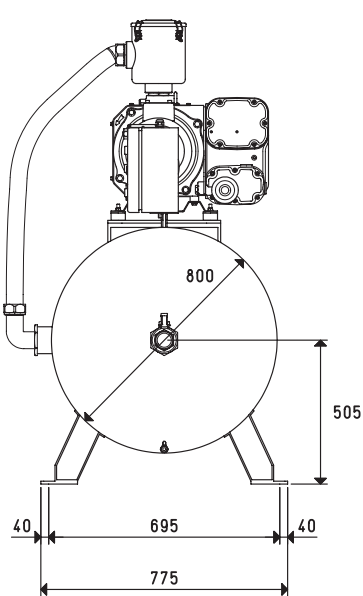

HORIZONTALE VAKUUMPUMPSYSTEME DO 1000 ...

3D-Zeichnungen sind verfügbar auf der Seite www.vuototecnica.net

Art.	Tank	Pumpe	Ausführung	Elektrische	C	H	R	Gewicht	Zubehör
	Liter	Mod.	Motor Volt	Anlage Art.			Ø	Kg	Filter Art.
DO 1000 MV 200R	1000	MV 200R	3 ~ 230/400-50Hz	DO 100 91	1541	1250	G3"	405	FC 80
DO 1000 MV 300R	1000	MV 300R	3 ~ 400/690-50Hz	DO 100 91	1541	1250	G3"	432	FC 80

Beachte: Alle Pumpen MV .. sind serienmäßig mit einem Filter FC .. ausgestattet, der an die Größe ihres Ansauganschlusses angepasst ist.