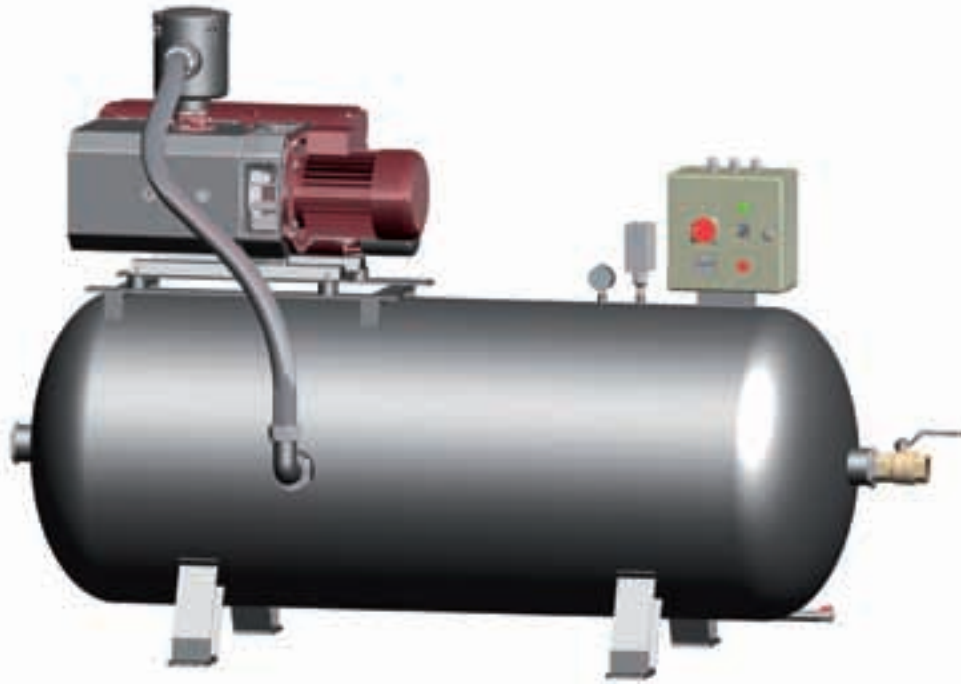

HORIZONTALE VAKUUMPUMPSYSTEME DO 1000 ...

3D-Zeichnungen sind verfügbar auf der Seite www.vuototecnica.net

Art.	Tank	Pumpe	Ausführung	Elektrische	C	H	R	Gewicht	Zubehör
	Liter	Mod.	Motor Volt	Anlage Art.			Ø	Kg	Filter Art.
DO 1000 MV 200R	1000	MV 200R	3 ~ 230/400-50Hz	DO 100 91	1541	1250	G3"	405	FC 80
DO 1000 MV 300R	1000	MV 300R	3 ~ 400/690-50Hz	DO 100 91	1541	1250	G3"	432	FC 80

Beachte: Alle Pumpen MV .. sind serienmäßig mit einem Filter FC .. ausgestattet, der an die Größe ihres Ansauganschlusses angepasst ist.