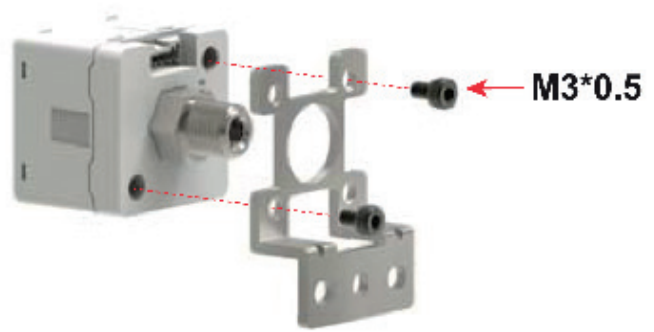

ZUBEHÖR FÜR DIGITALE VAKUUM- UND DRUCKSCHALTER ART. 12 20 10P und 12 35 10P

BEFESTIGUNGSSATZ

An die Wand - Art. 00 12 30

Auf die Fläche - Art. 00 12 31

Am Paneel - Art. 00 12 32

ZUBEHÖR FÜR DIGITALE VAKUUM- UND DRUCKSCHALTER ART. 12 40 10, 12 40 12 und 12 40 20

BEFESTIGUNGSSATZ

An die Wand - Art. 00 12 40

Auf die Fläche - Art. 00 12 41

Am Panel - Art. 00 12 42

Am Panel plus Schutz - Art. 00 12 43

Kabel mit Axialstecker

Art.	Beschreibung
00 12 20	Elektrisches Anschlusskabel mit M8 - 4-poliger Axialstecker für digitale Vakuum- und Druckschalter Kabellänge 5 m

Kabel mit Radialstecker

Art.	Beschreibung
00 12 21	Elektrisches Anschlusskabel mit M8 - 4-poliger Radialstecker für digitale Vakuum- und Druckschalter Kabellänge 5 m

Kabel mit Stecker M8 - 4-poliger

Art.	Beschreibung
00 12 48	Elektrisches Anschlusskabel mit M8-Radialstecker, 4-polig für digitale Vakuum- und Druckschalter Kabellänge: 0.3 m

Kabel mit Stecker M12 - 4-poliger

Art.	Beschreibung
00 12 49	Elektrisches Anschlusskabel mit M12-Radialstecker, 4-polig für digitale Vakuum- und Druckschalter Kabellänge: 0.3 m

Wandbefestigungsset

Art.	Beschreibung
00 12 22	Wandbefestigungsset für Vakuumschalter und digitale Druckschalter