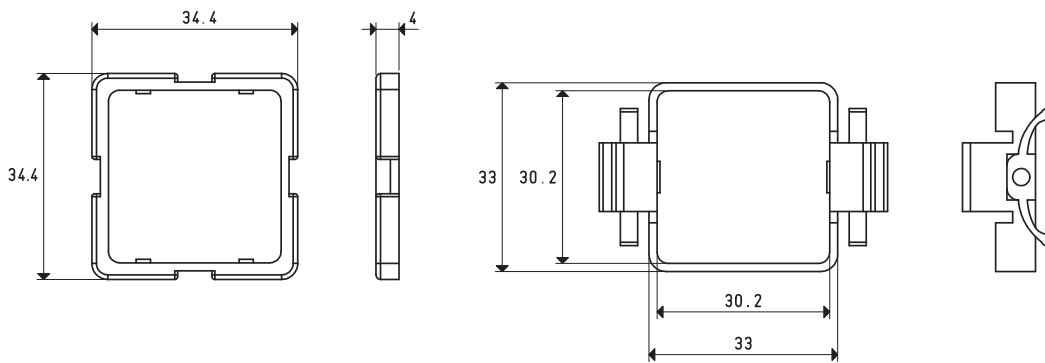

BEFESTIGUNGSSATZ

An die Wand - Art. 00 12 40

Auf die Fläche - Art. 00 12 41

Am Panel - Art. 00 12 42

Am Panel plus Schutz - Art. 00 12 43

Kabel mit Axialstecker

Art.	Beschreibung
00 12 20	Elektrisches Anschlusskabel mit M8 - 4-poliger Axialstecker für digitale Vakuum- und Druckschalter Kabellänge 5 m

Kabel mit Radialstecker

Art.	Beschreibung
00 12 21	Elektrisches Anschlusskabel mit M8 - 4-poliger Radialstecker für digitale Vakuum- und Druckschalter Kabellänge 5 m

Kabel mit Stecker M8 - 4-poliger

Art.	Beschreibung
00 12 48	Elektrisches Anschlusskabel mit M8-Radialstecker, 4-polig für digitale Vakuum- und Druckschalter Kabellänge: 0.3 m

Kabel mit Stecker M12 - 4-poliger

Art.	Beschreibung
00 12 49	Elektrisches Anschlusskabel mit M12-Radialstecker, 4-polig für digitale Vakuum- und Druckschalter Kabellänge: 0.3 m

Wandbefestigungsset

Art.	Beschreibung
00 12 22	Wandbefestigungsset für Vakuumschalter und digitale Druckschalter