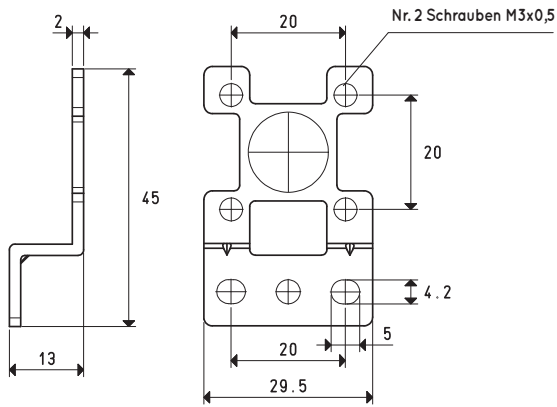

ZUBEHÖR FÜR DIGITALE VAKUUM- UND DRUCKSCHALTER ART. 12 20 10P und 12 35 10P

BEFESTIGUNGSSATZ

An die Wand - Art. 00 12 30

Auf die Fläche - Art. 00 12 31

Am Paneel - Art. 00 12 32

ZUBEHÖR FÜR DIGITALE VAKUUM- UND DRUCKSCHALTER ART. 12 40 10, 12 40 12 und 12 40 20

BEFESTIGUNGSSATZ

An die Wand - Art. 00 12 40

Auf die Fläche - Art. 00 12 41

Am Panel - Art. 00 12 42

Am Panel plus Schutz - Art. 00 12 43

Kabel mit Axialstecker

Art.	Beschreibung
00 12 20	Elektrisches Anschlusskabel mit M8 - 4-poliger Axialstecker für digitale Vakuum- und Druckschalter Kabellänge 5 m

Kabel mit Radialstecker

Art.	Beschreibung
00 12 21	Elektrisches Anschlusskabel mit M8 - 4-poliger Radialstecker für digitale Vakuum- und Druckschalter Kabellänge 5 m

Kabel mit Stecker M8 - 4-poliger

Art.	Beschreibung
00 12 48	Elektrisches Anschlusskabel mit M8-Radialstecker, 4-polig für digitale Vakuum- und Druckschalter Kabellänge: 0.3 m

Kabel mit Stecker M12 - 4-poliger

Art.	Beschreibung
00 12 49	Elektrisches Anschlusskabel mit M12-Radialstecker, 4-polig für digitale Vakuum- und Druckschalter Kabellänge: 0.3 m

Wandbefestigungsset

Art.	Beschreibung
00 12 22	Wandbefestigungsset für Vakuumschalter und digitale Druckschalter