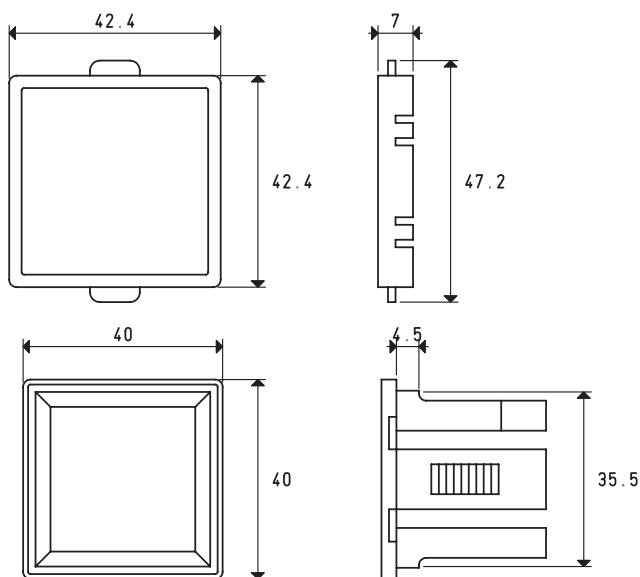

ZUBEHÖR FÜR DIGITALE VAKUUM- UND DRUCKSCHALTER ART. 12 20 10P und 12 35 10P

BEFESTIGUNGSSATZ

An die Wand - Art. 00 12 30

Auf die Fläche - Art. 00 12 31

Am Paneel - Art. 00 12 32

ZUBEHÖR FÜR DIGITALE VAKUUM- UND DRUCKSCHALTER ART. 12 40 10, 12 40 12 und 12 40 20

BEFESTIGUNGSSATZ

An die Wand - Art. 00 12 40

Auf die Fläche - Art. 00 12 41

Am Panel - Art. 00 12 42

Am Panel plus Schutz - Art. 00 12 43

Kabel mit Axialstecker

Art.	Beschreibung
00 12 20	Elektrisches Anschlusskabel mit M8 - 4-poliger Axialstecker für digitale Vakuum- und Druckschalter Kabellänge 5 m

Kabel mit Radialstecker

Art.	Beschreibung
00 12 21	Elektrisches Anschlusskabel mit M8 - 4-poliger Radialstecker für digitale Vakuum- und Druckschalter Kabellänge 5 m

Kabel mit Stecker M8 - 4-poliger

Art.	Beschreibung
00 12 48	Elektrisches Anschlusskabel mit M8-Radialstecker, 4-polig für digitale Vakuum- und Druckschalter Kabellänge: 0.3 m

Kabel mit Stecker M12 - 4-poliger

Art.	Beschreibung
00 12 49	Elektrisches Anschlusskabel mit M12-Radialstecker, 4-polig für digitale Vakuum- und Druckschalter Kabellänge: 0.3 m

Wandbefestigungsset

Art.	Beschreibung
00 12 22	Wandbefestigungsset für Vakuumschalter und digitale Druckschalter