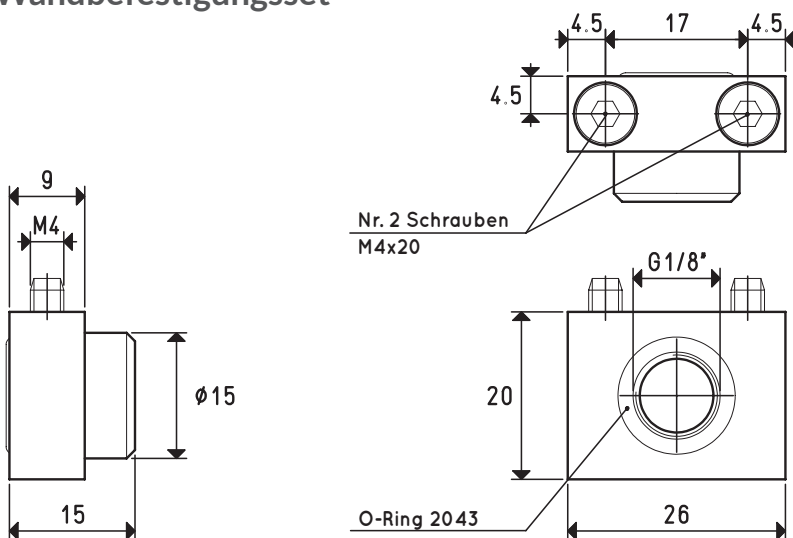

BEFESTIGUNGSSATZ

An die Wand - Art. 00 12 40

Auf die Fläche - Art. 00 12 41

Am Panel - Art. 00 12 42

Am Panel plus Schutz - Art. 00 12 43

Kabel mit Axialstecker

Art.	Beschreibung
00 12 20	Elektrisches Anschlusskabel mit M8 - 4-poliger Axialstecker für digitale Vakuum- und Druckschalter Kabellänge 5 m

Kabel mit Radialstecker

Art.	Beschreibung
00 12 21	Elektrisches Anschlusskabel mit M8 - 4-poliger Radialstecker für digitale Vakuum- und Druckschalter Kabellänge 5 m

Kabel mit Stecker M8 - 4-poliger

Art.	Beschreibung
00 12 48	Elektrisches Anschlusskabel mit M8-Radialstecker, 4-polig für digitale Vakuum- und Druckschalter Kabellänge: 0.3 m

Kabel mit Stecker M12 - 4-poliger

Art.	Beschreibung
00 12 49	Elektrisches Anschlusskabel mit M12-Radialstecker, 4-polig für digitale Vakuum- und Druckschalter Kabellänge: 0.3 m

Wandbefestigungsset

Art.	Beschreibung
00 12 22	Wandbefestigungsset für Vakuumschalter und digitale Druckschalter