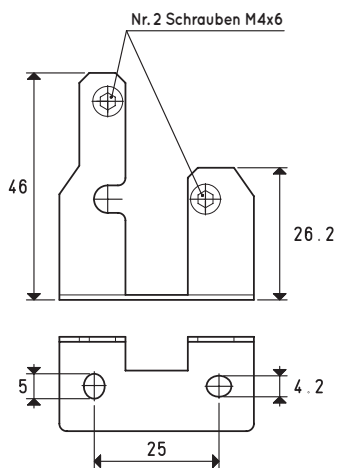

ZUBEHÖR FÜR DIGITALE VAKUUM- UND DRUCKSCHALTER ART. 12 20 10P und 12 35 10P

BEFESTIGUNGSSATZ

An die Wand - Art. 00 12 30

Auf die Fläche - Art. 00 12 31

Am Paneel - Art. 00 12 32

ZUBEHÖR FÜR DIGITALE VAKUUM- UND DRUCKSCHALTER ART. 12 40 10, 12 40 12 und 12 40 20

BEFESTIGUNGSSATZ

An die Wand - Art. 00 12 40

Auf die Fläche - Art. 00 12 41

Am Panel - Art. 00 12 42

Am Panel plus Schutz - Art. 00 12 43

Kabel mit Axialstecker

Art.	Beschreibung
00 12 20	Elektrisches Anschlusskabel mit M8 - 4-poliger Axialstecker für digitale Vakuum- und Druckschalter Kabellänge 5 m

Kabel mit Radialstecker

Art.	Beschreibung
00 12 21	Elektrisches Anschlusskabel mit M8 - 4-poliger Radialstecker für digitale Vakuum- und Druckschalter Kabellänge 5 m

Kabel mit Stecker M8 - 4-poliger

Art.	Beschreibung
00 12 48	Elektrisches Anschlusskabel mit M8-Radialstecker, 4-polig für digitale Vakuum- und Druckschalter Kabellänge: 0.3 m

Kabel mit Stecker M12 - 4-poliger

Art.	Beschreibung
00 12 49	Elektrisches Anschlusskabel mit M12-Radialstecker, 4-polig für digitale Vakuum- und Druckschalter Kabellänge: 0.3 m

Wandbefestigungsset

Art.	Beschreibung
00 12 22	Wandbefestigungsset für Vakuumschalter und digitale Druckschalter