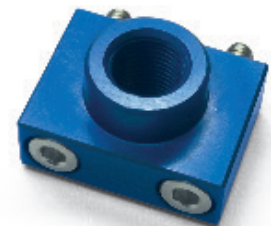

BEFESTIGUNGSSATZ

An die Wand - Art. 00 12 40

Auf die Fläche - Art. 00 12 41

Am Panel - Art. 00 12 42

Am Panel plus Schutz - Art. 00 12 43

Kabel mit Axialstecker

Art.	Beschreibung
00 12 20	Elektrisches Anschlusskabel mit M8 - 4-poliger Axialstecker für digitale Vakuum- und Druckschalter Kabellänge 5 m

Kabel mit Radialstecker

Art.	Beschreibung
00 12 21	Elektrisches Anschlusskabel mit M8 - 4-poliger Radialstecker für digitale Vakuum- und Druckschalter Kabellänge 5 m

Kabel mit Stecker M8 - 4-poliger

Art.	Beschreibung
00 12 48	Elektrisches Anschlusskabel mit M8-Radialstecker, 4-polig für digitale Vakuum- und Druckschalter Kabellänge: 0.3 m

Kabel mit Stecker M12 - 4-poliger

Art.	Beschreibung
00 12 49	Elektrisches Anschlusskabel mit M12-Radialstecker, 4-polig für digitale Vakuum- und Druckschalter Kabellänge: 0.3 m

Wandbefestigungsset

Art.	Beschreibung
00 12 22	Wandbefestigungsset für Vakuumschalter und digitale Druckschalter