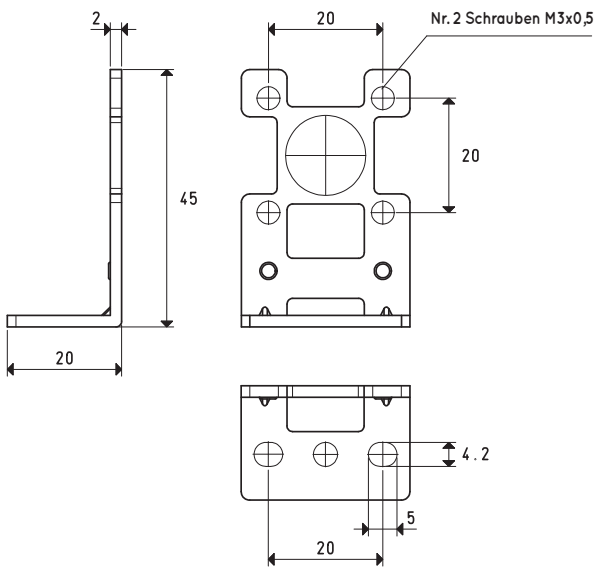

ZUBEHÖR FÜR DIGITALE VAKUUM- UND DRUCKSCHALTER ART. 12 20 10P und 12 35 10P

BEFESTIGUNGSSATZ

An die Wand - Art. 00 12 30

Auf die Fläche - Art. 00 12 31

Am Paneel - Art. 00 12 32

ZUBEHÖR FÜR DIGITALE VAKUUM- UND DRUCKSCHALTER ART. 12 40 10, 12 40 12 und 12 40 20

BEFESTIGUNGSSATZ

An die Wand - Art. 00 12 40

Auf die Fläche - Art. 00 12 41

Am Panel - Art. 00 12 42

Am Panel plus Schutz - Art. 00 12 43

Kabel mit Axialstecker

Art.	Beschreibung
00 12 20	Elektrisches Anschlusskabel mit M8 - 4-poliger Axialstecker für digitale Vakuum- und Druckschalter Kabellänge 5 m

Kabel mit Radialstecker

Art.	Beschreibung
00 12 21	Elektrisches Anschlusskabel mit M8 - 4-poliger Radialstecker für digitale Vakuum- und Druckschalter Kabellänge 5 m

Kabel mit Stecker M8 - 4-poliger

Art.	Beschreibung
00 12 48	Elektrisches Anschlusskabel mit M8-Radialstecker, 4-polig für digitale Vakuum- und Druckschalter Kabellänge: 0.3 m

Kabel mit Stecker M12 - 4-poliger

Art.	Beschreibung
00 12 49	Elektrisches Anschlusskabel mit M12-Radialstecker, 4-polig für digitale Vakuum- und Druckschalter Kabellänge: 0.3 m

Wandbefestigungsset

Art.	Beschreibung
00 12 22	Wandbefestigungsset für Vakuumschalter und digitale Druckschalter