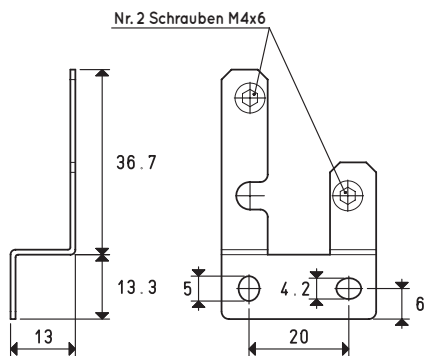

ZUBEHÖR FÜR DIGITALE VAKUUM- UND DRUCKSCHALTER ART. 12 20 10P und 12 35 10P

BEFESTIGUNGSSATZ

An die Wand - Art. 00 12 30

Auf die Fläche - Art. 00 12 31

Am Paneel - Art. 00 12 32

ZUBEHÖR FÜR DIGITALE VAKUUM- UND DRUCKSCHALTER ART. 12 40 10, 12 40 12 und 12 40 20

BEFESTIGUNGSSATZ

An die Wand - Art. 00 12 40

Auf die Fläche - Art. 00 12 41

Am Panel - Art. 00 12 42

Am Panel plus Schutz - Art. 00 12 43

Kabel mit Axialstecker

Art.	Beschreibung
00 12 20	Elektrisches Anschlusskabel mit M8 - 4-poliger Axialstecker für digitale Vakuum- und Druckschalter Kabellänge 5 m

Kabel mit Radialstecker

Art.	Beschreibung
00 12 21	Elektrisches Anschlusskabel mit M8 - 4-poliger Radialstecker für digitale Vakuum- und Druckschalter Kabellänge 5 m

Kabel mit Stecker M8 - 4-poliger

Art.	Beschreibung
00 12 48	Elektrisches Anschlusskabel mit M8-Radialstecker, 4-polig für digitale Vakuum- und Druckschalter Kabellänge: 0.3 m

Kabel mit Stecker M12 - 4-poliger

Art.	Beschreibung
00 12 49	Elektrisches Anschlusskabel mit M12-Radialstecker, 4-polig für digitale Vakuum- und Druckschalter Kabellänge: 0.3 m

Wandbefestigungsset

Art.	Beschreibung
00 12 22	Wandbefestigungsset für Vakuumschalter und digitale Druckschalter