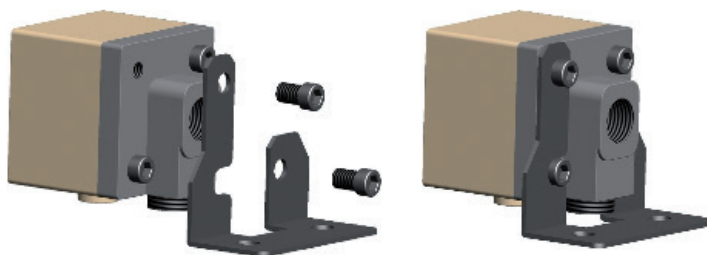

ZUBEHÖR FÜR DIGITALE VAKUUM- UND DRUCKSCHALTER ART. 12 20 10P und 12 35 10P

BEFESTIGUNGSSATZ

An die Wand - Art. 00 12 30

Auf die Fläche - Art. 00 12 31

Am Paneel - Art. 00 12 32

ZUBEHÖR FÜR DIGITALE VAKUUM- UND DRUCKSCHALTER ART. 12 40 10, 12 40 12 und 12 40 20

BEFESTIGUNGSSATZ

An die Wand - Art. 00 12 40

Auf die Fläche - Art. 00 12 41

Am Panel - Art. 00 12 42

Am Panel plus Schutz - Art. 00 12 43

Kabel mit Axialstecker

Art.	Beschreibung
00 12 20	Elektrisches Anschlusskabel mit M8 - 4-poliger Axialstecker für digitale Vakuum- und Druckschalter Kabellänge 5 m

Kabel mit Radialstecker

Art.	Beschreibung
00 12 21	Elektrisches Anschlusskabel mit M8 - 4-poliger Radialstecker für digitale Vakuum- und Druckschalter Kabellänge 5 m

Kabel mit Stecker M8 - 4-poliger

Art.	Beschreibung
00 12 48	Elektrisches Anschlusskabel mit M8-Radialstecker, 4-polig für digitale Vakuum- und Druckschalter Kabellänge: 0.3 m

Kabel mit Stecker M12 - 4-poliger

Art.	Beschreibung
00 12 49	Elektrisches Anschlusskabel mit M12-Radialstecker, 4-polig für digitale Vakuum- und Druckschalter Kabellänge: 0.3 m

Wandbefestigungsset

Art.	Beschreibung
00 12 22	Wandbefestigungsset für Vakuumschalter und digitale Druckschalter