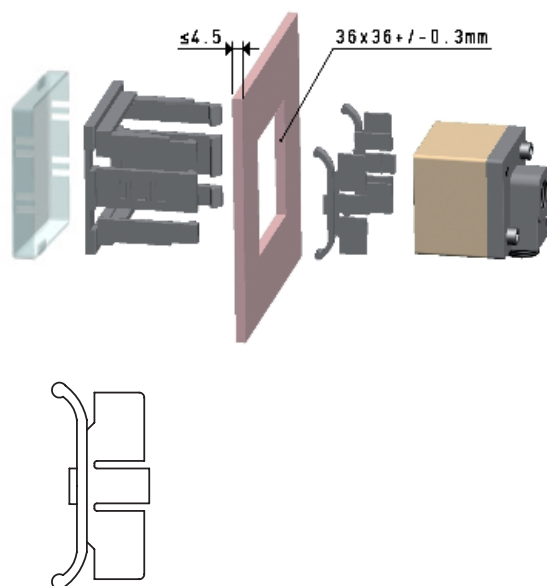

ZUBEHÖR FÜR DIGITALE VAKUUM- UND DRUCKSCHALTER ART. 12 20 10P und 12 35 10P

BEFESTIGUNGSSATZ

An die Wand - Art. 00 12 30

Auf die Fläche - Art. 00 12 31

Am Paneel - Art. 00 12 32

ZUBEHÖR FÜR DIGITALE VAKUUM- UND DRUCKSCHALTER ART. 12 40 10, 12 40 12 und 12 40 20

BEFESTIGUNGSSATZ

An die Wand - Art. 00 12 40

Auf die Fläche - Art. 00 12 41

Am Panel - Art. 00 12 42

Am Panel plus Schutz - Art. 00 12 43

Kabel mit Axialstecker

Art.	Beschreibung
00 12 20	Elektrisches Anschlusskabel mit M8 - 4-poliger Axialstecker für digitale Vakuum- und Druckschalter Kabellänge 5 m

Kabel mit Radialstecker

Art.	Beschreibung
00 12 21	Elektrisches Anschlusskabel mit M8 - 4-poliger Radialstecker für digitale Vakuum- und Druckschalter Kabellänge 5 m

Kabel mit Stecker M8 - 4-poliger

Art.	Beschreibung
00 12 48	Elektrisches Anschlusskabel mit M8-Radialstecker, 4-polig für digitale Vakuum- und Druckschalter Kabellänge: 0.3 m

Kabel mit Stecker M12 - 4-poliger

Art.	Beschreibung
00 12 49	Elektrisches Anschlusskabel mit M12-Radialstecker, 4-polig für digitale Vakuum- und Druckschalter Kabellänge: 0.3 m

Wandbefestigungsset

Art.	Beschreibung
00 12 22	Wandbefestigungsset für Vakuumschalter und digitale Druckschalter