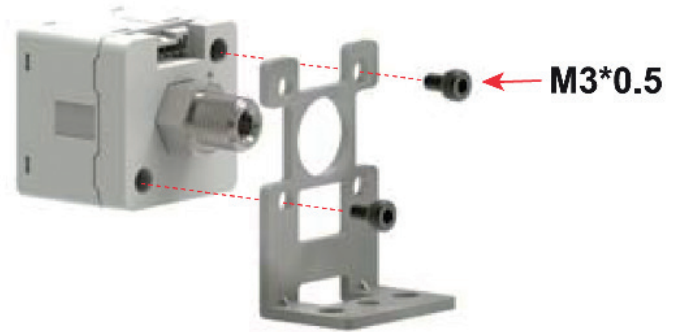

ZUBEHÖR FÜR DIGITALE VAKUUM- UND DRUCKSCHALTER ART. 12 20 10P und 12 35 10P

BEFESTIGUNGSSATZ

An die Wand - Art. 00 12 30

Auf die Fläche - Art. 00 12 31

Am Paneel - Art. 00 12 32

ZUBEHÖR FÜR DIGITALE VAKUUM- UND DRUCKSCHALTER ART. 12 40 10, 12 40 12 und 12 40 20

BEFESTIGUNGSSATZ

An die Wand - Art. 00 12 40

Auf die Fläche - Art. 00 12 41

Am Panel - Art. 00 12 42

Am Panel plus Schutz - Art. 00 12 43

Kabel mit Axialstecker

Art.	Beschreibung
00 12 20	Elektrisches Anschlusskabel mit M8 - 4-poliger Axialstecker für digitale Vakuum- und Druckschalter Kabellänge 5 m

Kabel mit Radialstecker

Art.	Beschreibung
00 12 21	Elektrisches Anschlusskabel mit M8 - 4-poliger Radialstecker für digitale Vakuum- und Druckschalter Kabellänge 5 m

Kabel mit Stecker M8 - 4-poliger

Art.	Beschreibung
00 12 48	Elektrisches Anschlusskabel mit M8-Radialstecker, 4-polig für digitale Vakuum- und Druckschalter Kabellänge: 0.3 m

Kabel mit Stecker M12 - 4-poliger

Art.	Beschreibung
00 12 49	Elektrisches Anschlusskabel mit M12-Radialstecker, 4-polig für digitale Vakuum- und Druckschalter Kabellänge: 0.3 m

Wandbefestigungsset

Art.	Beschreibung
00 12 22	Wandbefestigungsset für Vakuumschalter und digitale Druckschalter