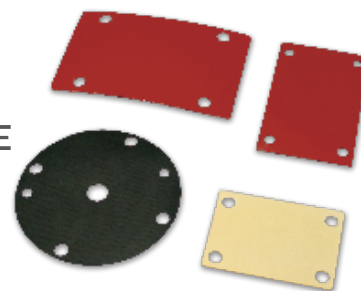

# ZUBEHÖR UND ERSATZTEILE FÜR MAGNETVENTILE MIT GERINGER ABSORPTION ELEKTRISCHER SPULE

## DICHTUNGSSATZ FÜR MAGNETVENTILE MIT GERINGER ABSORPTION ELEKTRISCHER SPULE

Die Dichtungssätze bestehen standardmäßig aus Membran, Stopfen und O-Ringen, die auf den Dreiwegeventilen unserer Produktion installiert und durch Druckluft oder Vakuum gesteuert werden.  
Für sehr heiße oder korrosive angesaugte Gase können wir Dichtungssätze in Spezialmischungen liefern; kontaktieren Sie dazu bitte unser technisches Büro.

Kompletter Satz für Magnetventile:		Art. 00 07 271
	07 01 13 e 07 02 13	
	07 03 13	Art. 00 07 272
	07 03 13 LP	Art. 00 07 290
	07 04 13 e 07 05 13	Art. 00 07 273
	07 04 13 LP e 07 05 13 LP	Art. 00 07 291
	07 06 13	Art. 00 07 274
	07 06 13 LP	Art. 00 07 292
	07 08 13	Art. 00 07 379
	07 09 13	Art. 00 07 383

## STEUERMEMBRANEN FÜR MAGNETVENTILE MIT GERINGER ABSORPTION ELEKTRISCHER SPULE

Art.	Für Ventile Art.	Anschlüsse	Material	Farbe	Abmessungen mm
<b>00 07 104</b>	07 03 43 - 07 04 43	G1/2" - G3/4"	Verstärkter NBR	Schwarz	Ø 65
	07 03 63 - 07 04 63				
<b>00 07 105</b>	07 05 43 - 07 05 63	G1"	Verstärkter NBR	Schwarz	Ø 76
<b>00 07 229</b>	07 01 13 - 07 01 53	G1/4" - G3/8"	Vulkollan®	Beige	49 x 35
	07 02 13 - 07 02 53				
<b>00 07 230</b>	07 03 13 - 07 03 53	G1/2"	Urepan® 65	Grau - Orange	62 x 39
<b>00 07 296</b>	07 03 13 LP - 07 03 53 LP	G1/2"	Vulkollan®	Beige	62 x 39
<b>00 07 231</b>	07 04 13 - 07 04 53	G3/4" - G1"	Urepan® 65	Grau - Orange	79 x 49
	07 05 13 - 07 05 53				
<b>00 07 297</b>	07 04 13 LP - 07 04 53 LP	G3/4" - G1	Vulkollan®	Beige	79 x 49
	07 05 13 LP - 07 05 53 LP				
<b>00 07 232</b>	07 06 13 - 07 06 53	G1" 1/2	Urepan® 65	Grau - Orange	129 x 89
<b>00 07 298</b>	07 06 13 LP - 07 06 53 LP	G1" 1/2	Vulkollan®	Beige	129 x 89